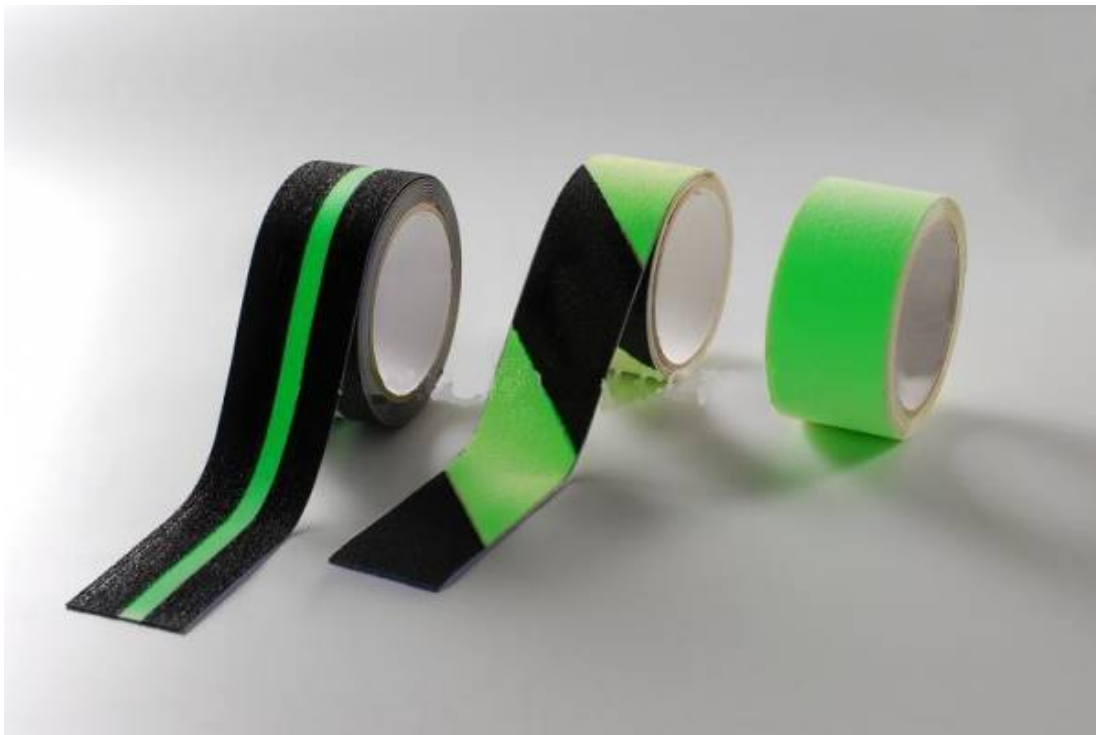

INTECH

maintenance quality solutions

www.intech-cr.com
info@intech-cr.com

SAFETY TAPE CR 3403

cod.: 340350

Nastro antiscivolo speciale per applicazioni interne ed esterne con traffico a piede calzato. Indicato in zone con poca illuminazione o completamente al buio. La sua caratteristica fotoluminescenza permette di essere visibile anche al buio per molte ore. Disponibile su ordinazione nel colore nero con striscia fotoluminescente (PHL),
Lunghezza rotoli 18 m, larghezze 50 mm.
Per eventuali applicazioni e campi di utilizzo consultare la scheda tecnica.